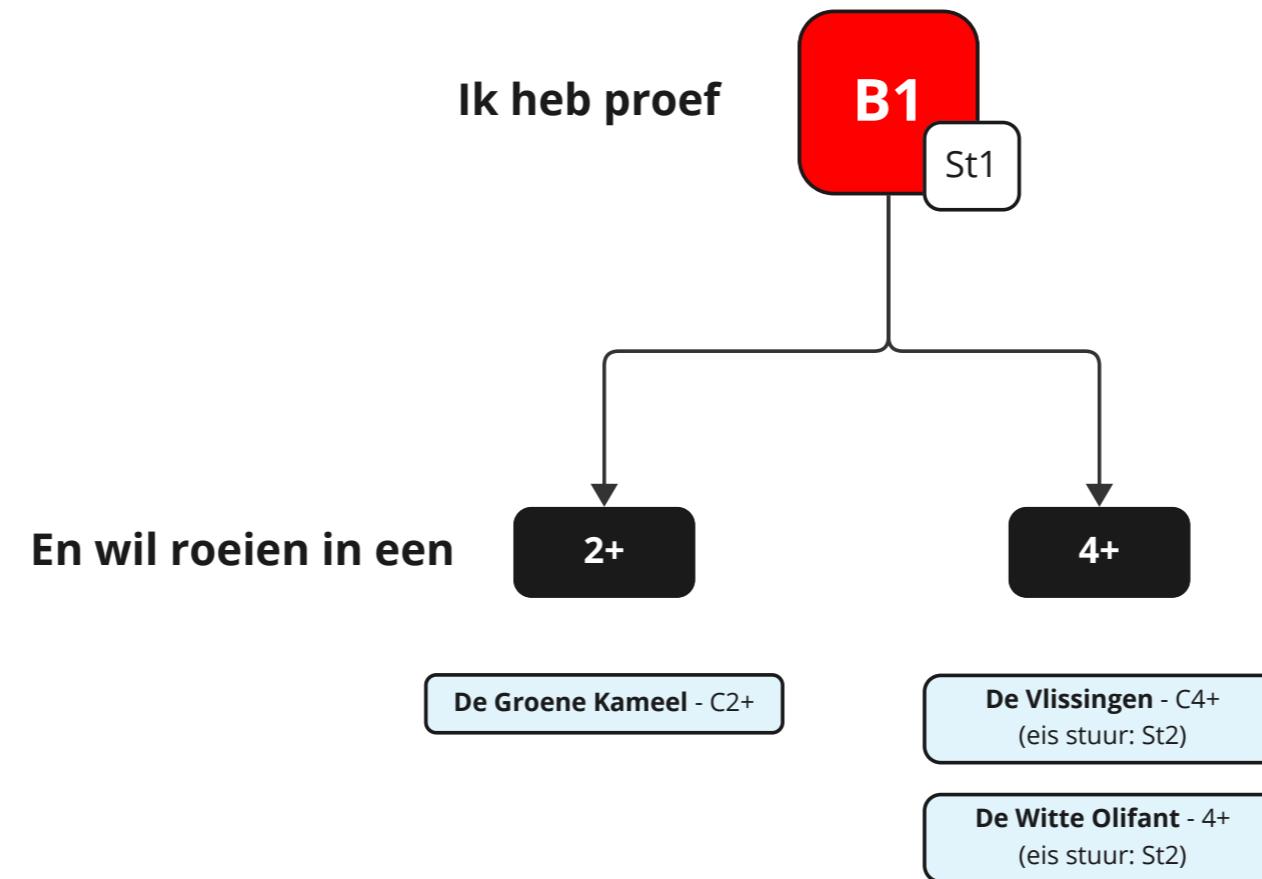

- Stadt en Landen als C5x-
(eis boegroeier: S3 + St2)
- Alleen van 15 Okt tot 15 Apr
(winterperiode) als
ongestuurde C5x

voor instructie

niet voor instructie

Scull boten S3

voor instructie

niet voor instructie

Scull boten S4

voor instructie

niet voor instructie

Boord boten B1

voor instructie

niet voor instructie

Boord boten B2

voor instructie