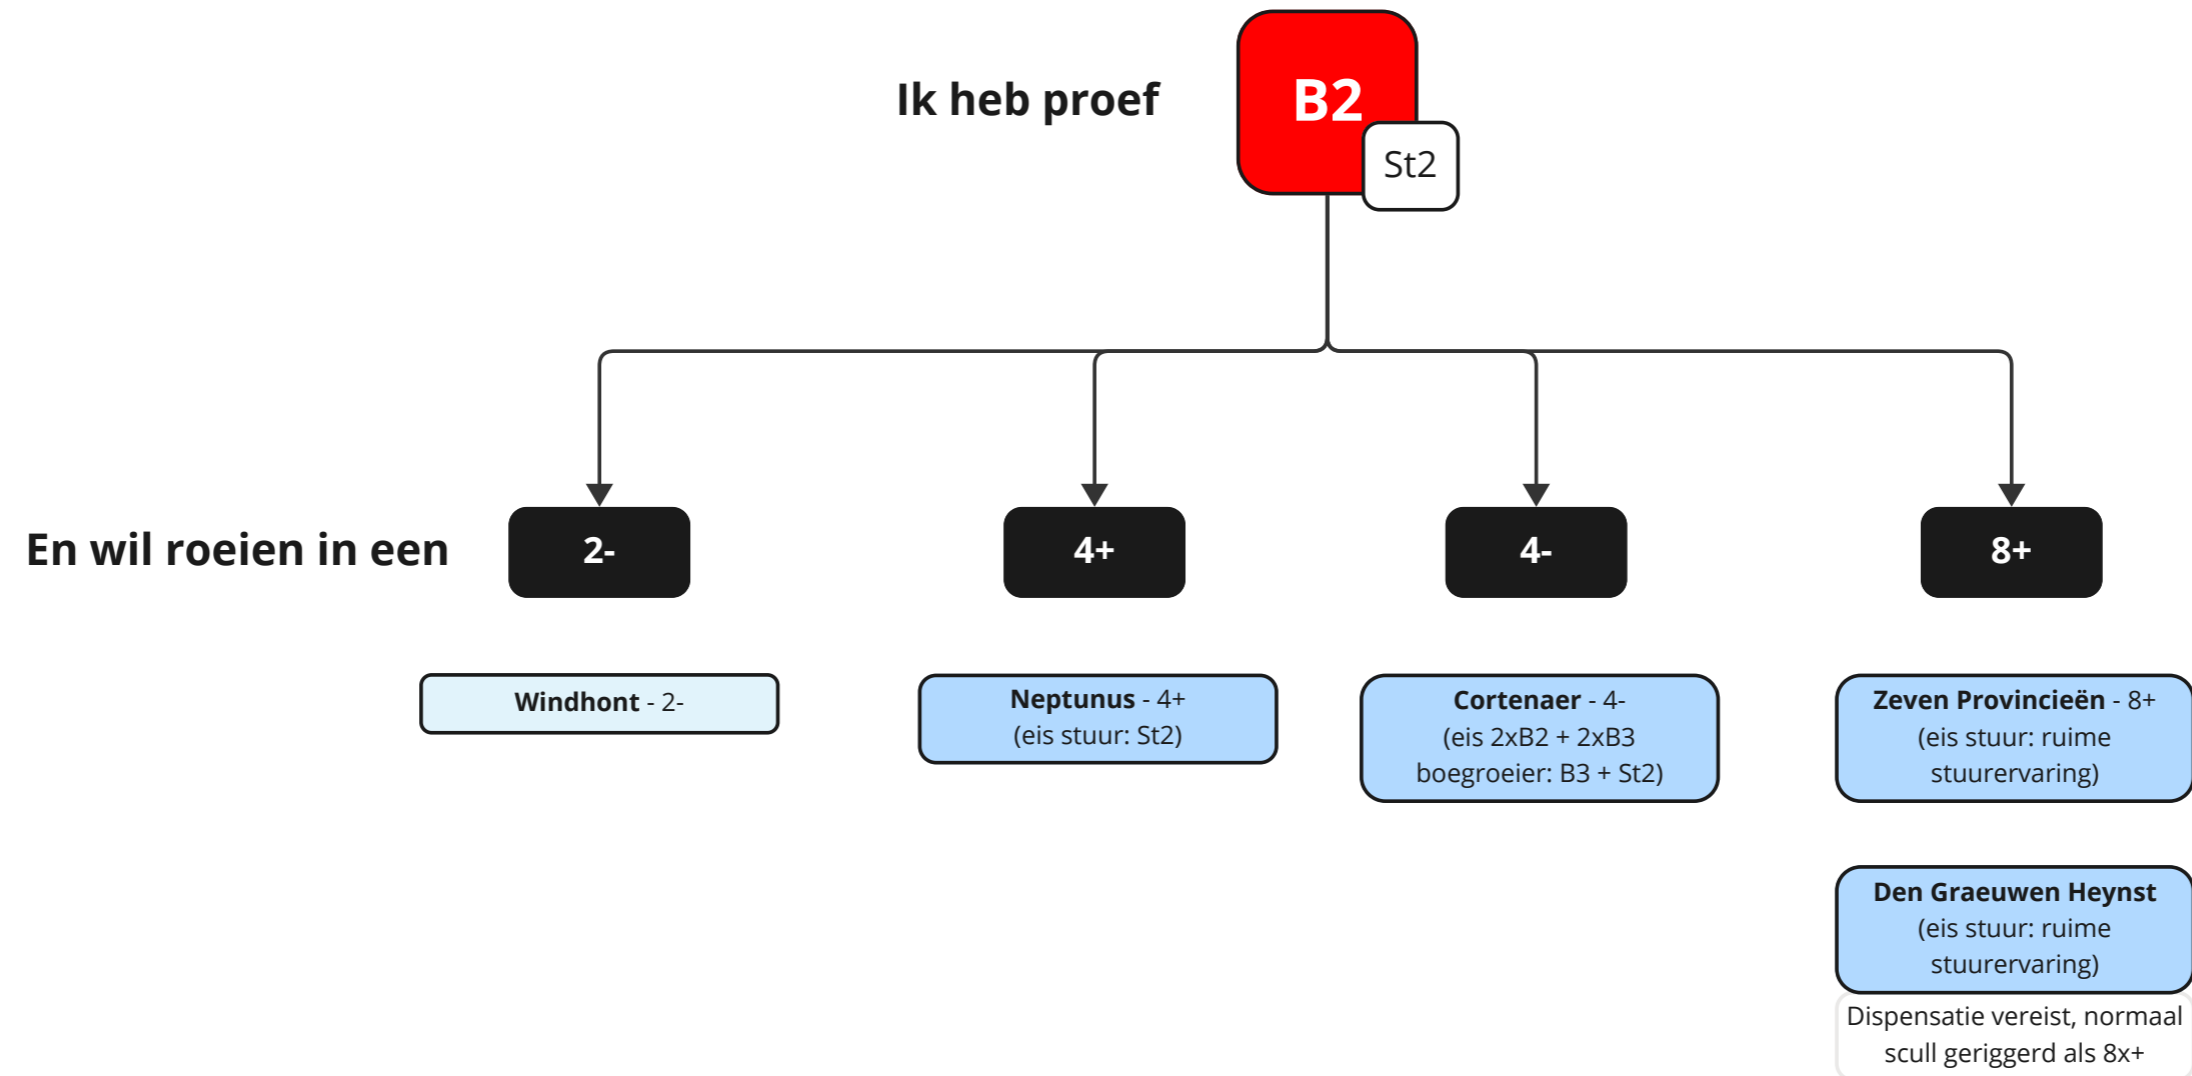

- Stadt en Landen als C5x-
(eis boegroeier: S3 + St2)
- Alleen van 15 Okt tot 15 Apr
(winterperiode) als
ongestuurde C5x

voor instructie

niet voor instructie

Scull boten S3

voor instructie

niet voor instructie

Scull boten S4

voor instructie

niet voor instructie

Boord boten B1

voor instructie

niet voor instructie

Boord boten B2

voor instructie

niet voor instructie

Boord boten B3

voor instructie

niet voor instructie