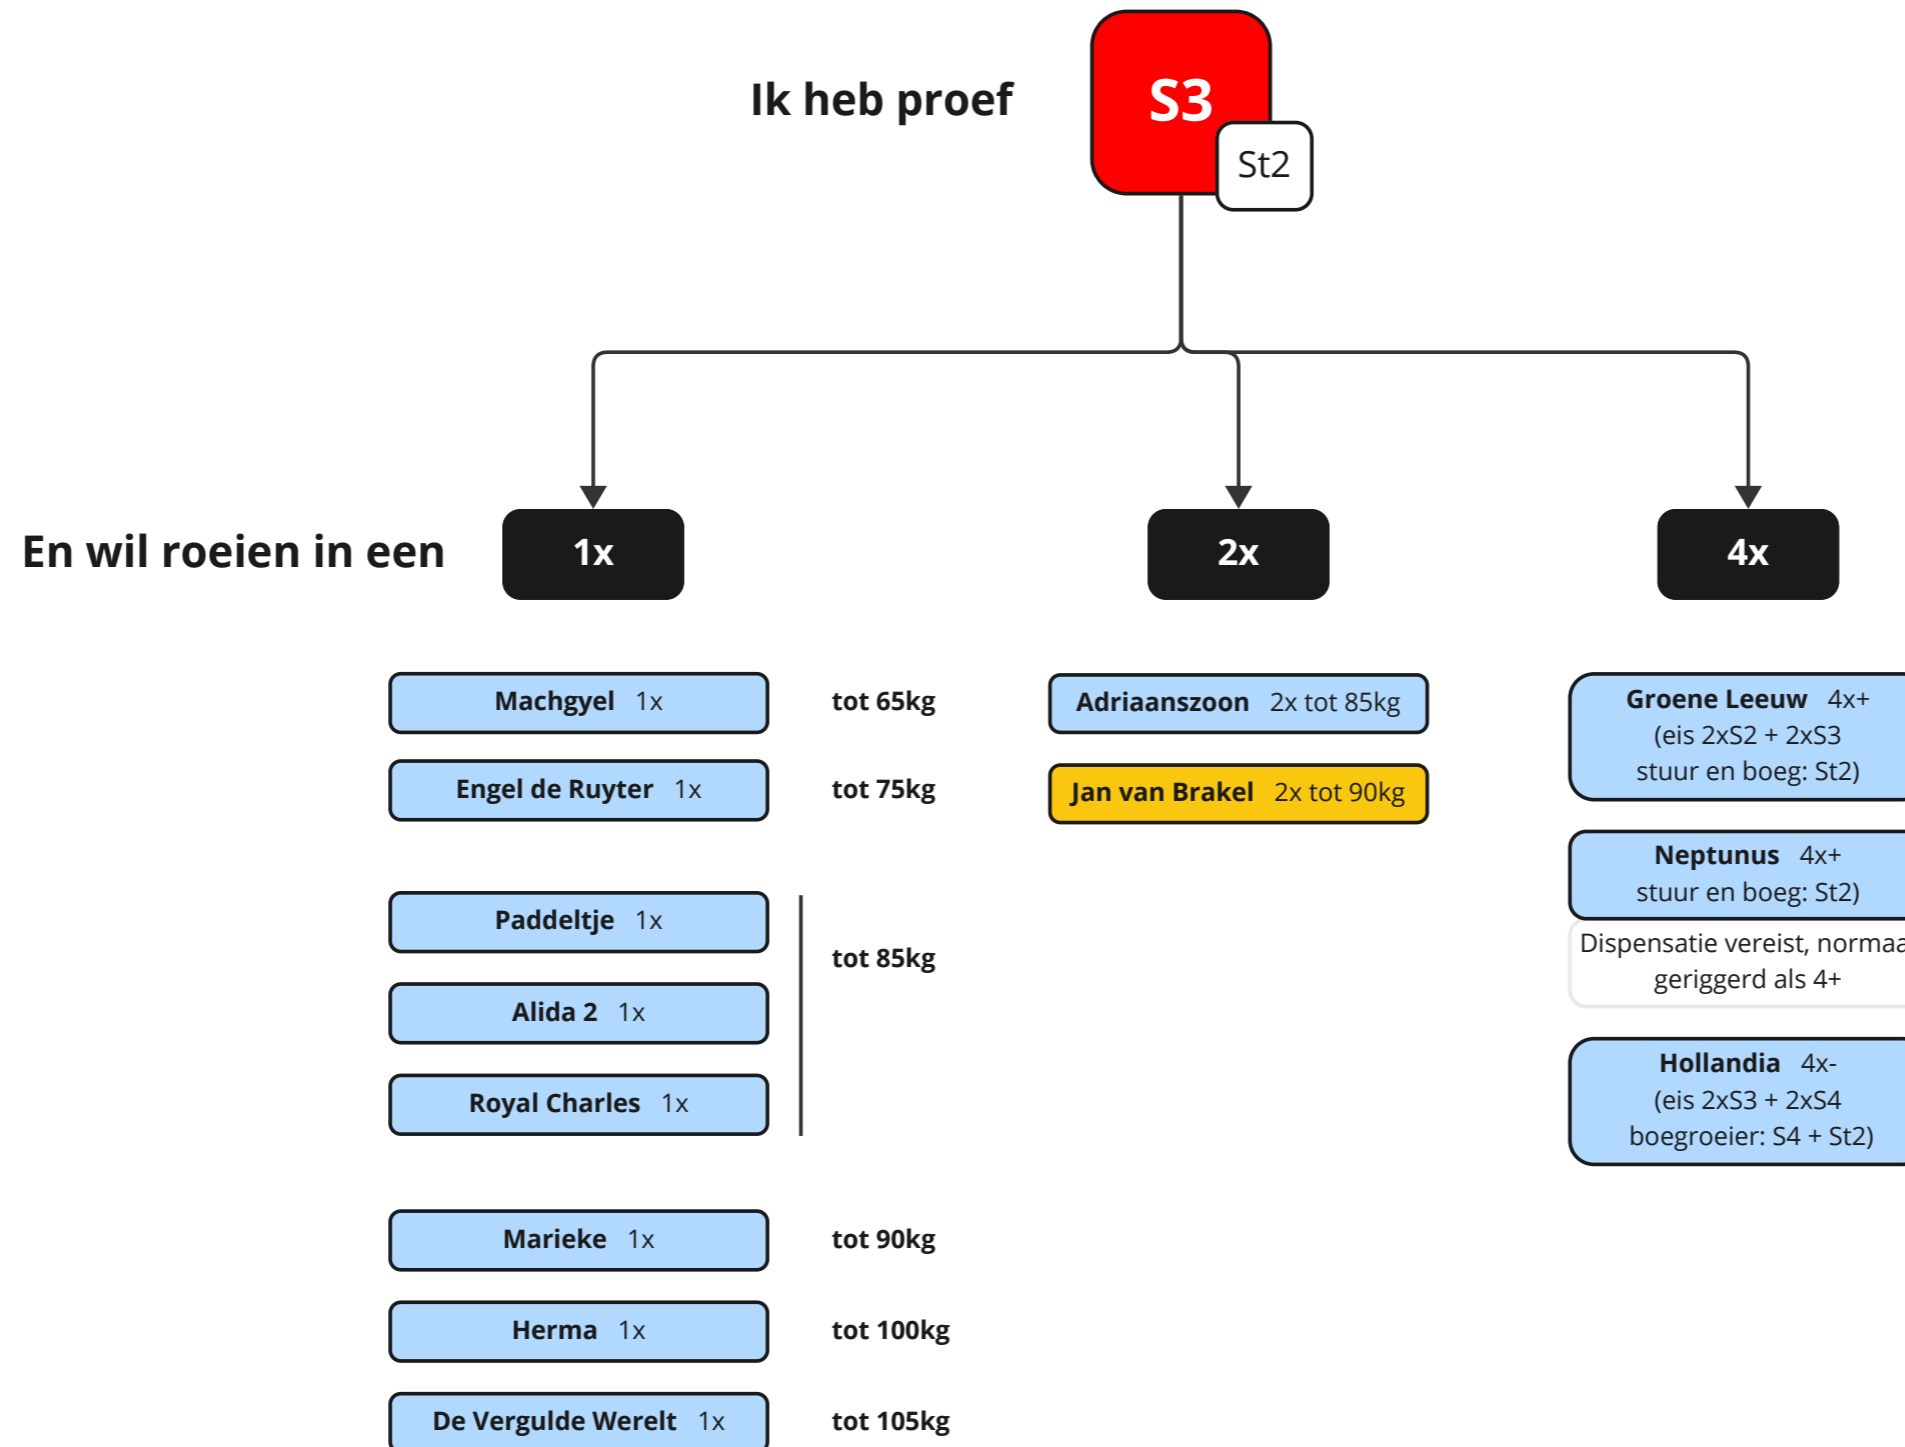

tot 55kg

tot 65kg

tot 90kg

tot 100kg

- de Haen 2x tot 70kg
- Voorsichtigheyt 2x tot 90kg

- UBA 4x+
(eis stuur: St2)
- Groene Leeuw 4x+
(eis 2xS2 + 2xS3
stuur en boeg: St2)

- Den Graeuwen Heynst
(eis boeg & slag: S3, maximaal 4xS1,
stuur: ruime stuurervaring in 8)

- Stadt en Landen als C5x-
(eis boegroeier: S3 + St2)
- Alleen van 15 Okt tot 15 Apr
(winterperiode) als
ongestuurde C5x

voor instructie

niet voor instructie

Scull boten S3

voor instructie

niet voor instructie