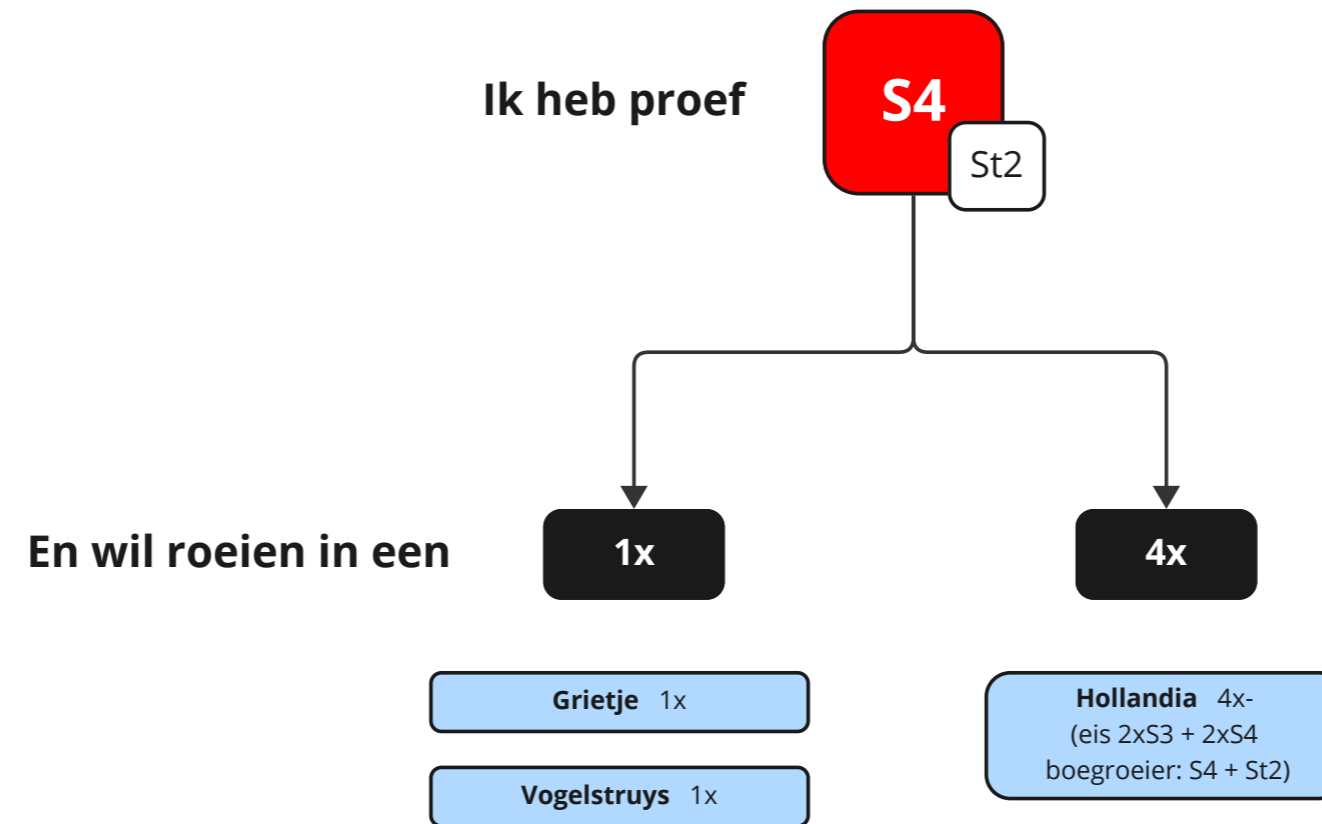

tot 55kg

tot 65kg

tot 90kg

tot 100kg

- de Haen 2x tot 70kg
- Voorsichtigheyt 2x tot 90kg

- UBA 4x+
(eis stuur: St2)
- Groene Leeuw 4x+
(eis 2xS2 + 2xS3
stuur en boeg: St2)

- Den Graeuwen Heynst
(eis boeg & slag: S3, maximaal 4xS1,
stuur: ruime stuurervaring in 8)

- Stadt en Landen als C5x-
(eis boegroeier: S3 + St2)
- Alleen van 15 Okt tot 15 Apr
(winterperiode) als
ongestuurde C5x

voor instructie

niet voor instructie

Scull boten S3

voor instructie

niet voor instructie

Scull boten S4

voor instructie

niet voor instructie

Boord boten B1

voor instructie

niet voor instructie

Boord boten B2

voor instructie