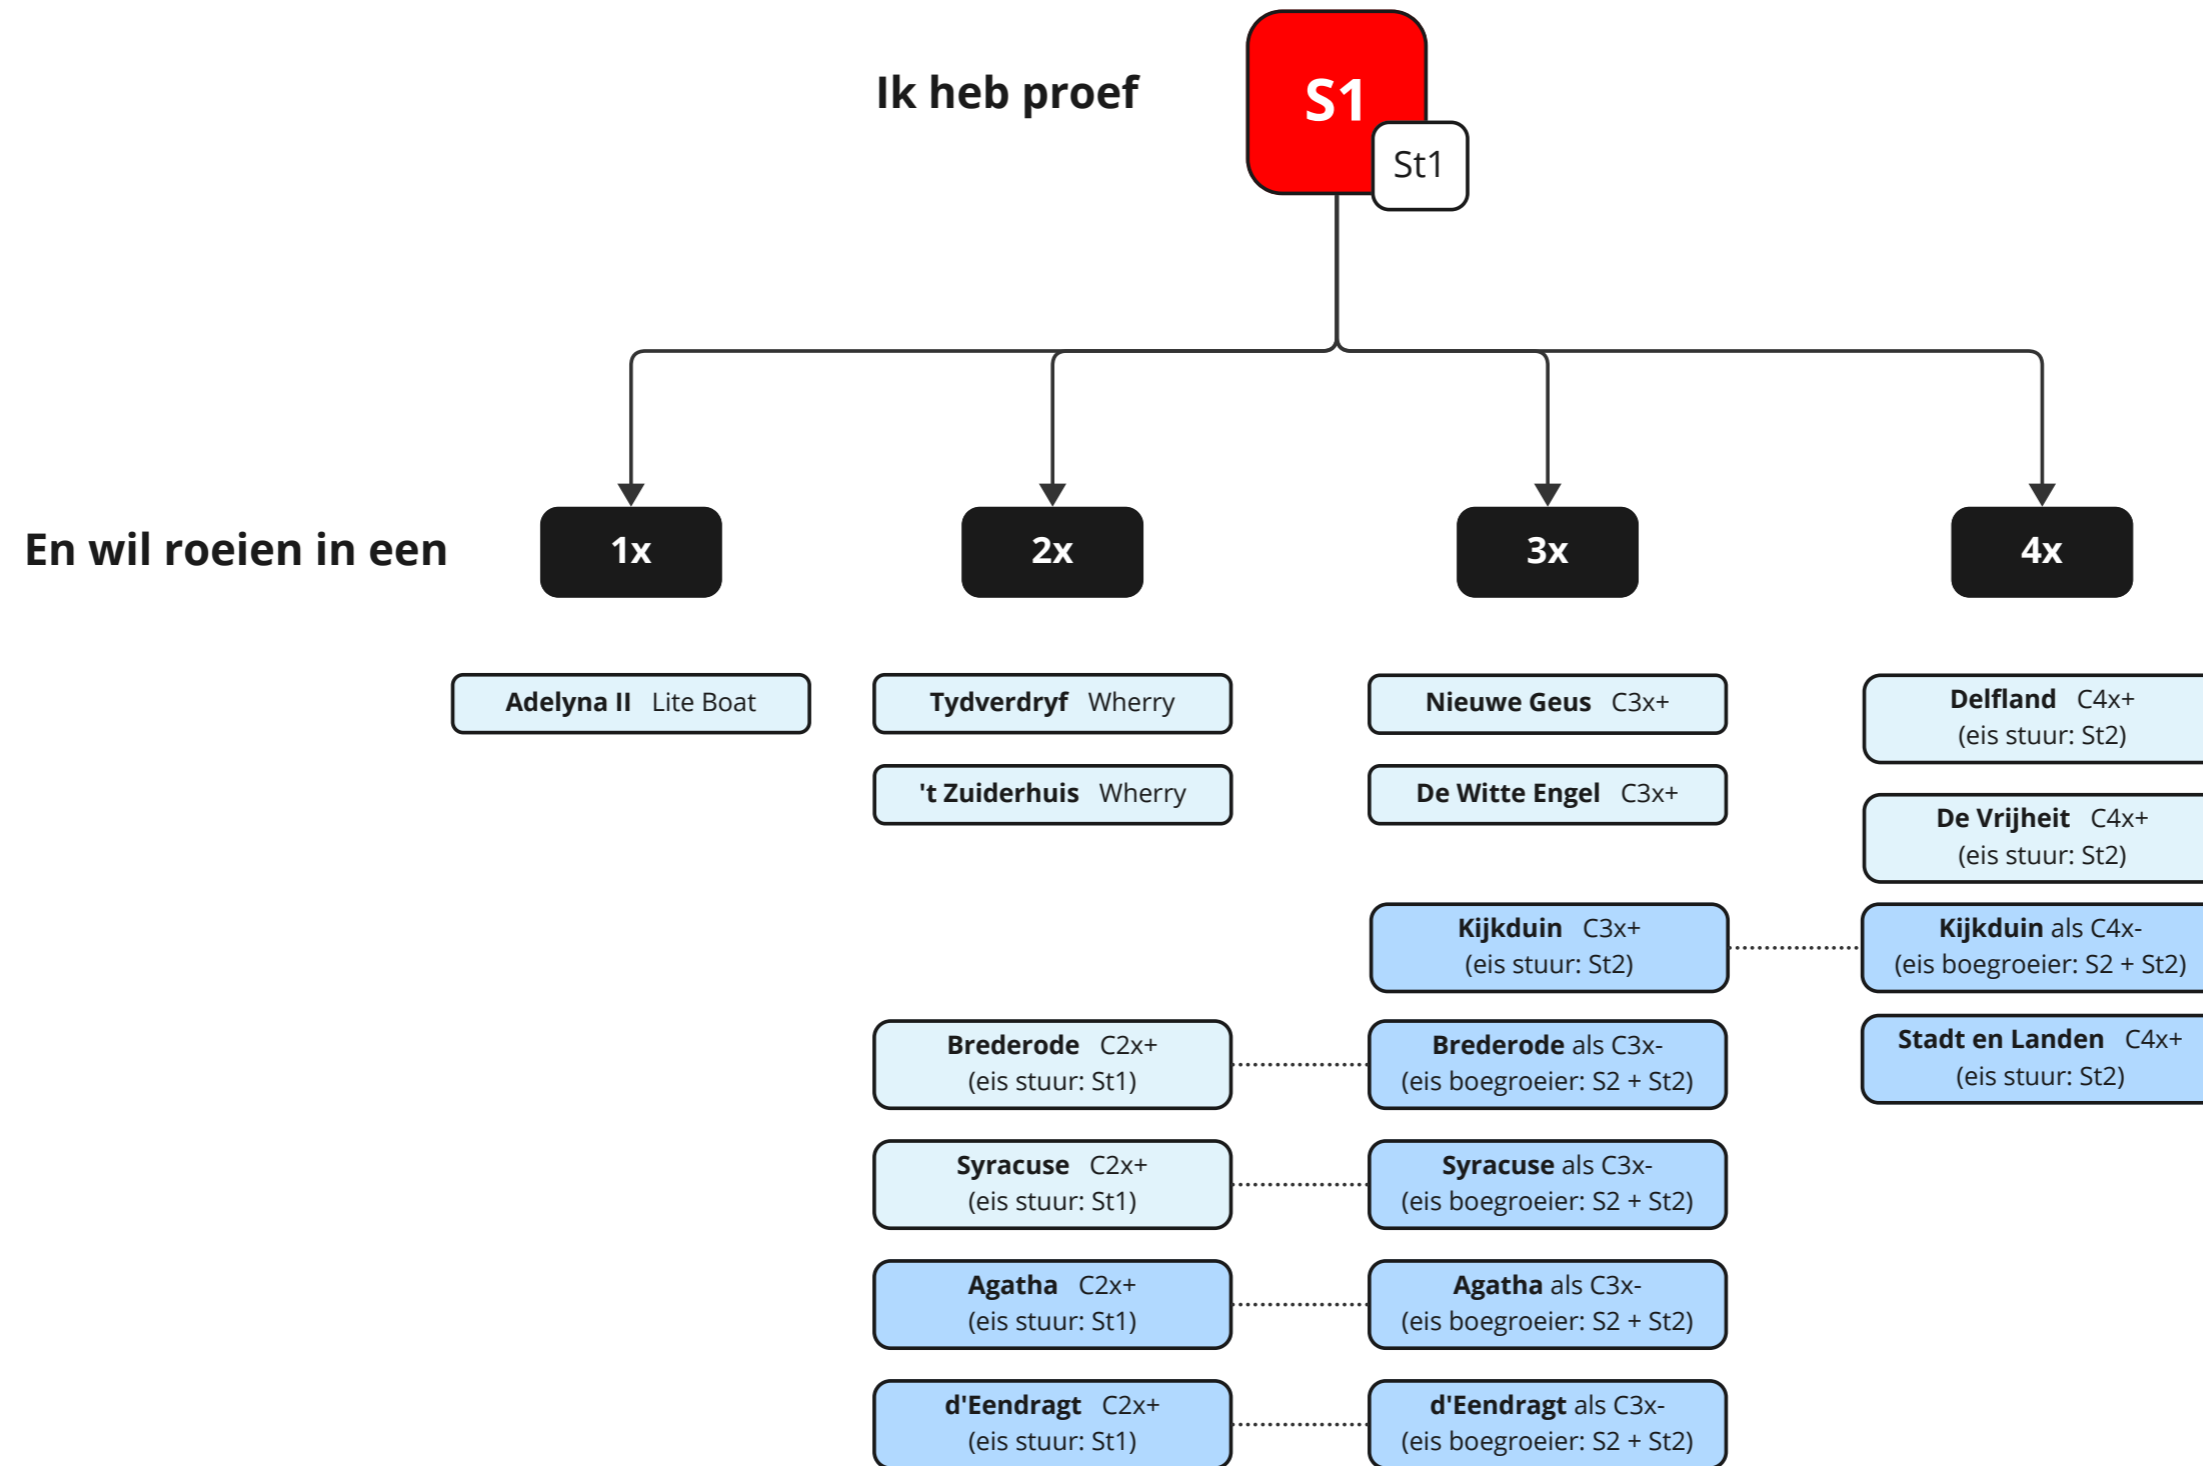

Scull boten S1

voor instructie

niet voor instructie

Scull boten S2

Ik heb proef

En wil roeien in een

beschikbaar voor
zelfstandig roeien
mits toestemming
van instructeur

- Salamander C1
- Pro Patria C1
- Neeltje C1
- Aelken C1
- Gecroende Liefde C1
- Maaike C1
- Anne C1

beschikbaar voor
zelfstandig roeien
mits toestemming
van instructeur

- Medway 1x
- Watervlo 1x
- Kabbeljouw 1x
- Waterjuffer 2 1x
- Thames 1x
- Amstel Gold 1x
- Waterruyter 1x
- Vliegende Hollander 1x
- Princes Louise 1x
- Tobias 1x
- Bontekoe 1x
- Hajo 1x
- Jan van Gent 1x
- Edam 1x

tot 55kg

tot 65kg

tot 90kg

tot 100kg

- de Haen 2x tot 70kg
- Voorsichtigheyt 2x tot 90kg

- UBA 4x+
(eis stuur: St2)
- Groene Leeuw 4x+
(eis 2xS2 + 2xS3
stuur en boeg: St2)

- Den Graeuwen Heynst
(eis boeg & slag: S3, maximaal 4xS1,
stuur: ruime stuurervaring in 8)